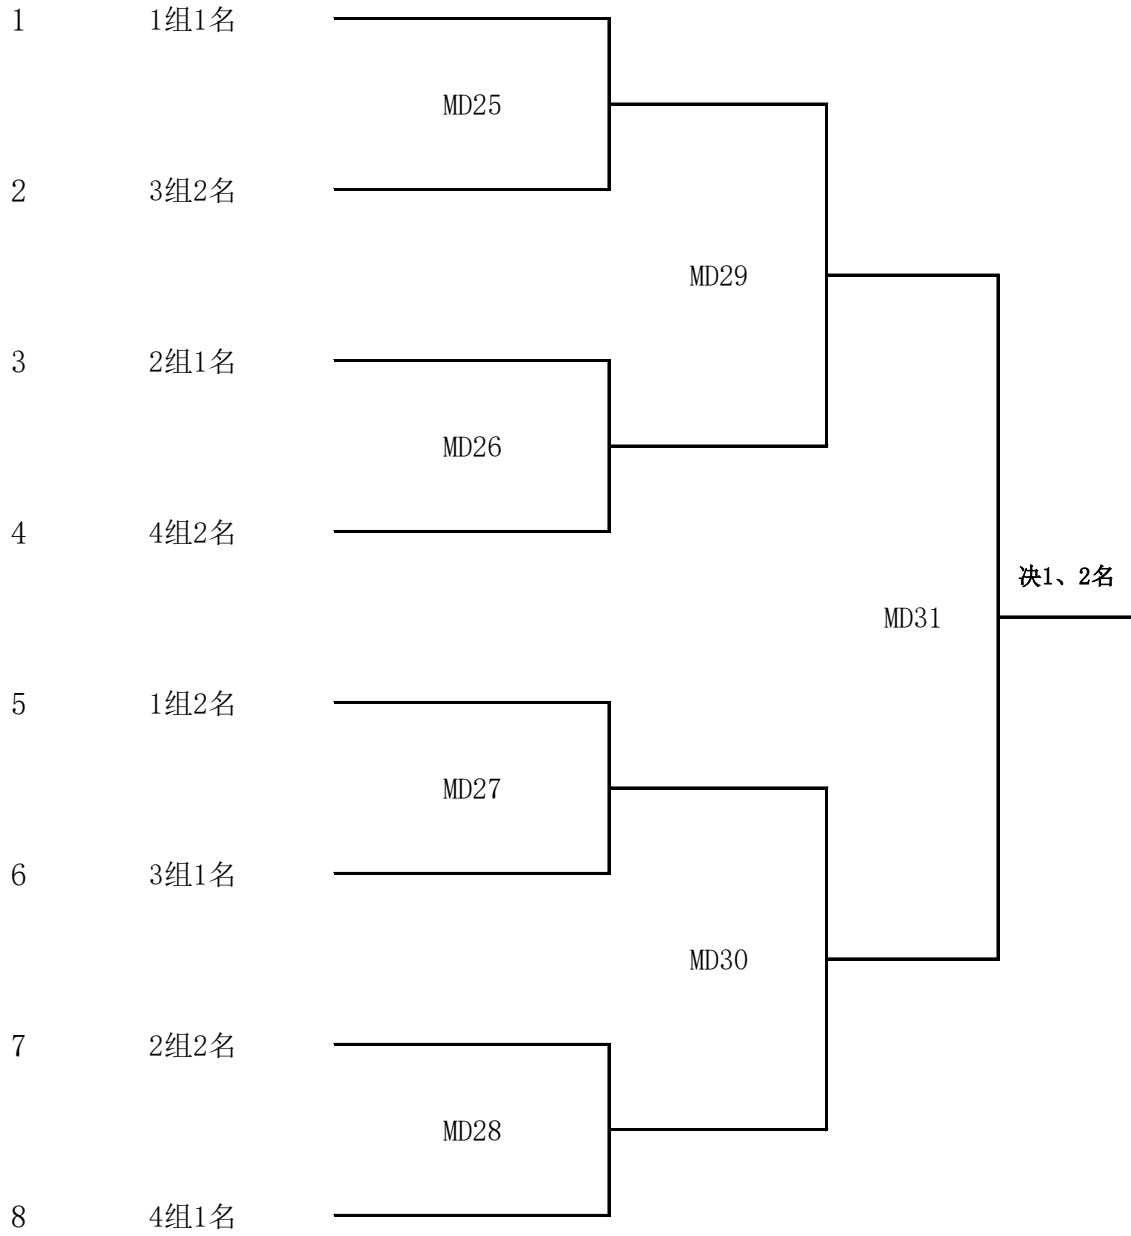

男子双打（MD）第一阶段

1 组		1	2	3	4	胜次	净胜		名次
							局	分	
1	1钟良武/王一峰		MD17	MD09	MD01				
2	李俊华/林 华			MD02	MD10				
3	胡云翔/肖霖昂				MD18				
4	蔡文龙/廖庆明								

2 组		1	2	3	4	胜次	净胜		名次
							局	分	
1	4廖奇麟/蒋胤杰		MD19	MD11	MD03				
2	叶楷斌/黎 辉			MD04	MD12				
3	曹 泽/谭励恩				MD20				
4	刘国荣/梁恒学								

3 组		1	2	3	4	胜次	净胜		名次
							局	分	
1	3许庆祥/李裕晴		MD21	MD13	MD05				
2	陈金刚/韦钧文			MD06	MD14				
3	陈宇翰/陶天恩				MD22				
4	文 浩/唐勇军								

4 组		1	2	3	4	胜次	净胜		名次
							局	分	
1	2袁晓晨/黄钰崴		MD23	MD15	MD07				
2	全国文/肖明骞			MD08	MD16				
3	李明佳/方振福				MD24				
4	黄鑫炎/杜 佑								

男子双打 (MD) 第二阶段