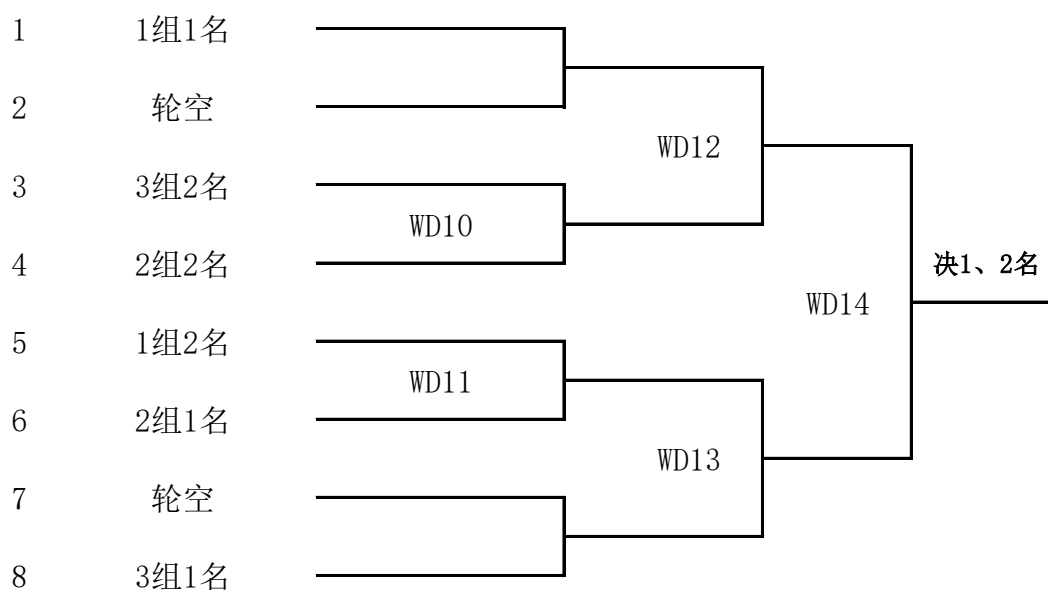

女子双打（WD）第一阶段

1 组		1	2	3	胜次	净胜		名次
						局	分	
1	1李奕娴/王艺蓓		WD07	WD04				
2	李素英/邹林芬			WD01				
3	黄秋莉/杨春宇							

2 组		1	2	3	胜次	净胜		名次
						局	分	
1	3于越/隋雨含		WD08	WD05				
2	梁沁雨/廖飞			WD02				
3	汤欣烨/秦颖薇							

3 组		1	2	3	胜次	净胜		名次
						局	分	
1	2梁栩/唐夕语		WD09	WD06				
2	黄丽/林欣彤			WD03				
3	韦思佳/易珂竹							

女子双打（WD）第二阶段