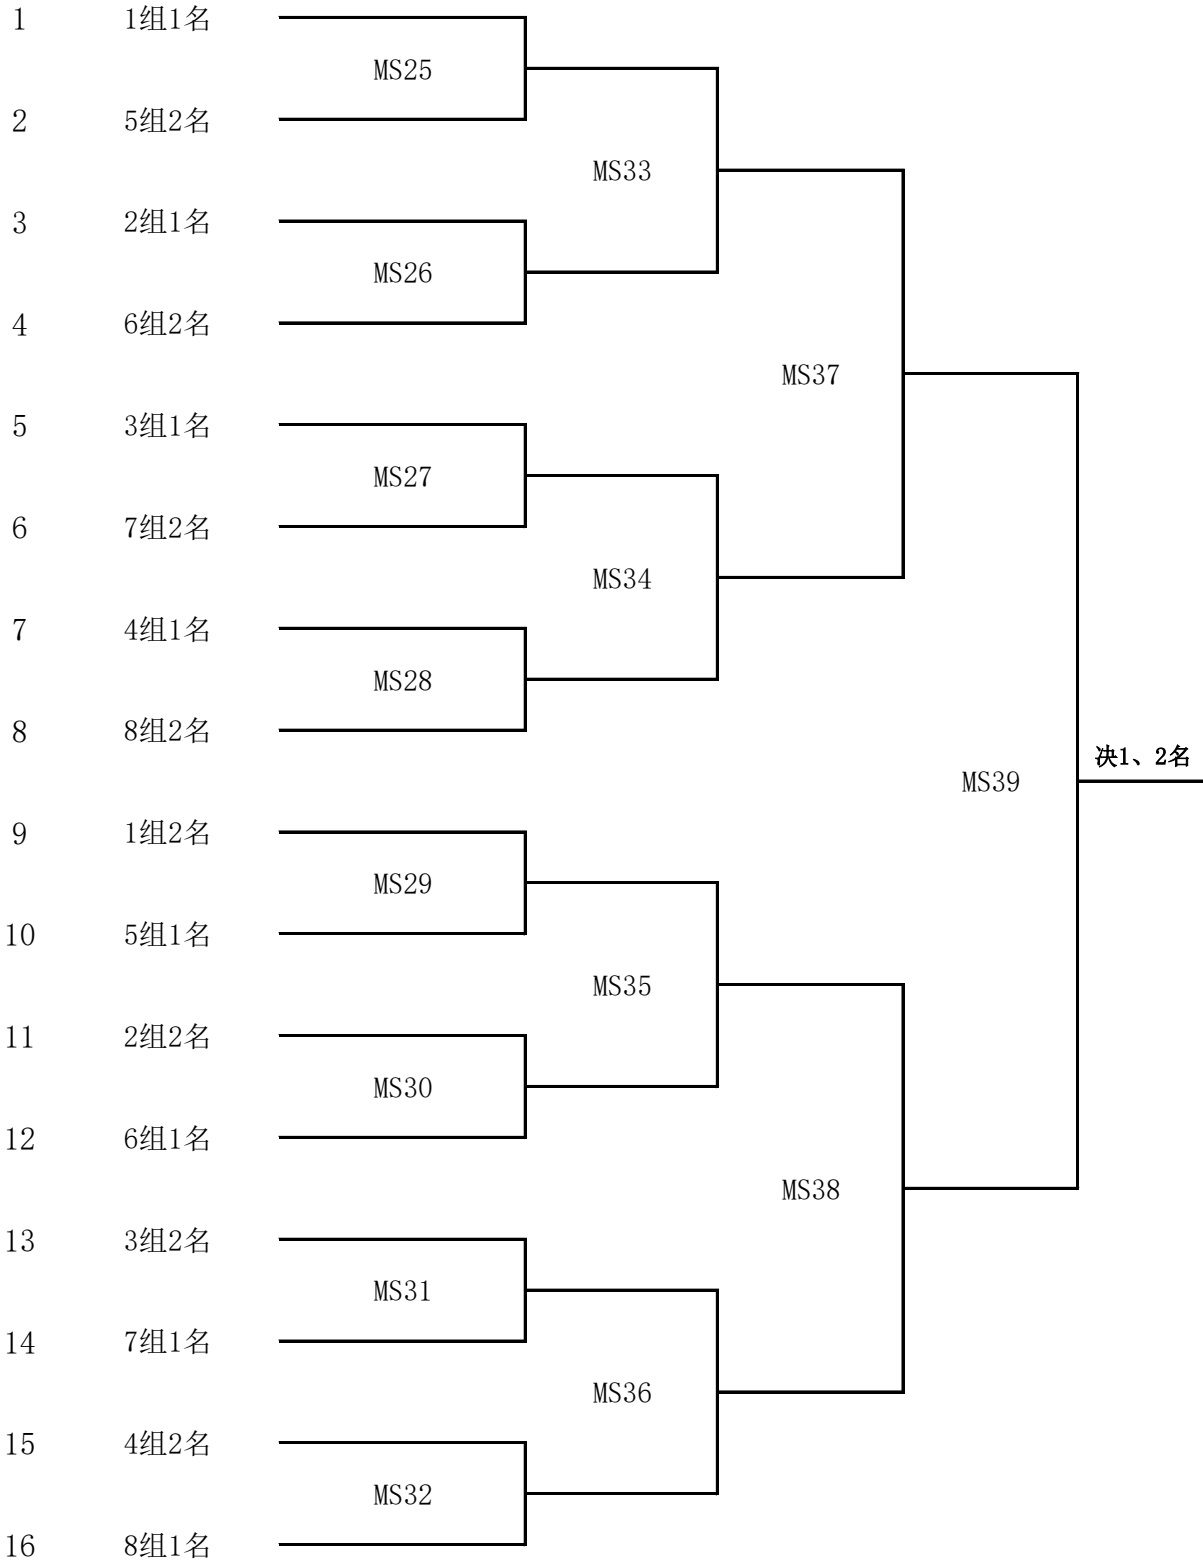

男子单打（MS）第一阶段

1 组		1	2	3	胜次	净胜		名次
						局	分	
1	1全国文	/	MS17	MS09				
2	廖庆明			MS01				
3	黄鑫炎							

2 组		1	2	3	胜次	净胜		名次
						局	分	
1	6蒋胤杰	/	MS18	MS10				
2	蔡文龙			MS02				
3	李明佳							

3 组		1	2	3	胜次	净胜		名次
						局	分	
1	4韦钧文	/	MS19	MS11				
2	肖明骞			MS03				
3	许庆祥							

4 组		1	2	3	胜次	净胜		名次
						局	分	
1	7郑深宝	/	MS20	MS12				
2	肖霖昂			MS04				
3	李俊华							

5 组		1	2	3	胜次	净胜		名次
						局	分	
1	5曹 泽	/	MS21	MS13				
2	陈宇翰			MS05				
3	杜 佑							

6 组		1	2	3	胜次	净胜		名次
						局	分	
1	3李玮健	/	MS22	MS14				
2	谭励恩			MS06				
3	李裕晴							

7 组		1	2	3	胜次	净胜		名次
						局	分	
1	8胡云翔	/	MS23	MS15				
2	梁恒学			MS07				
3	方振福							

8 组		1	2	3	胜次	净胜		名次
						局	分	
1	2罗 毅	/	MS24	MS16				
2	廖奇麟			MS08				
3	陶天恩							

男子单打（MS）第二阶段