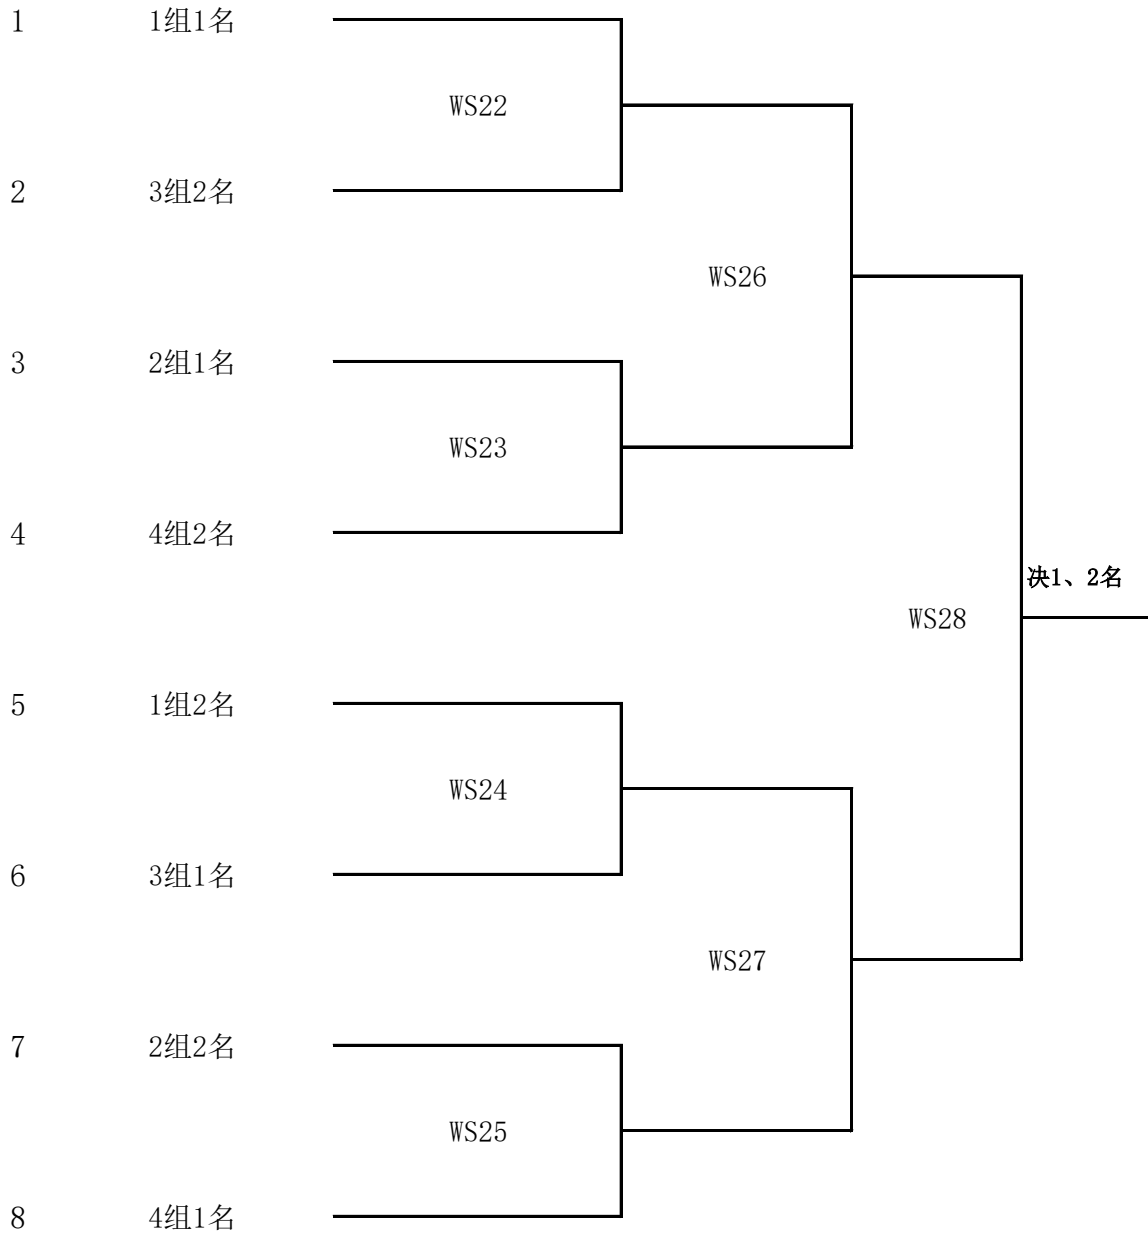

女子单打（WS）第一阶段

1 组		1	2	3	4	胜次	净胜		名次
							局	分	
1	1李奕娴	/	WS15	WS08					
2	易珂竹		/	WS01					
3	唐夕语			/					
4					/				

2 组		1	2	3	4	胜次	净胜		名次
							局	分	
1	3隋雨含	/	WS16	WS09	WS02				
2	梁沁雨		/	WS03	WS10				
3	秦颖薇			/	WS17				
4	林欣彤				/				

3 组		1	2	3	4	胜次	净胜		名次
							局	分	
1	4李素英	/	WS18	WS11	WS04				
2	汤欣焯		/	WS05	WS12				
3	于 越			/	WS19				
4	韦思佳				/				

4 组		1	2	3	4	胜次	净胜		名次
							局	分	
1	2梁 栩	/	WS20	WS13	WS06				
2	王艺蓓		/	WS07	WS14				
3	廖 飞			/	WS21				
4	黄 丽				/				

女子单打（WS）第二阶段